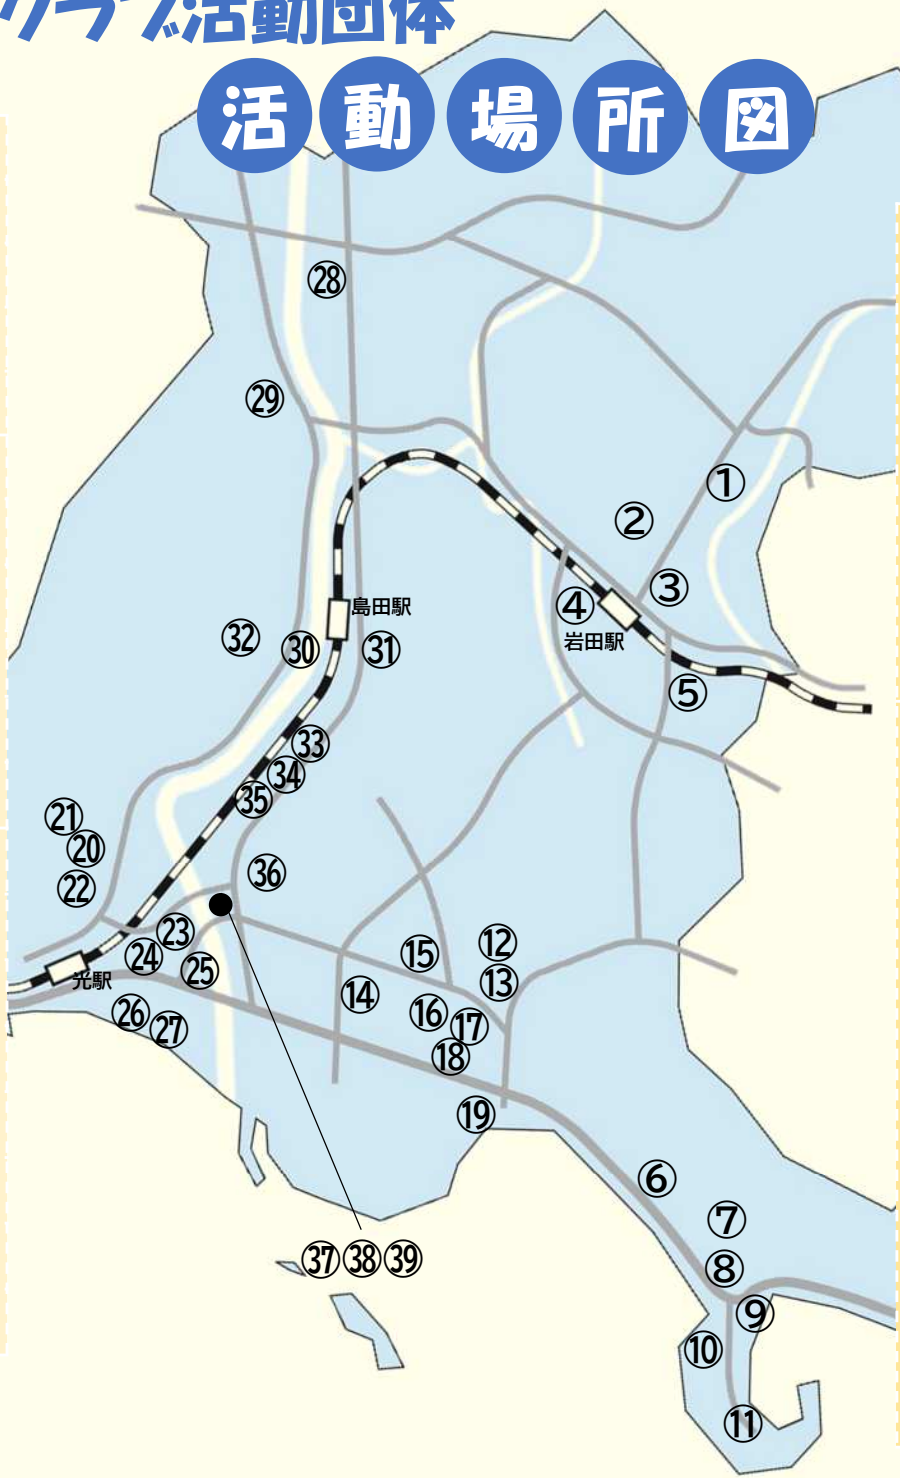

光市地域クラブ活動団体

活動場所図

- ① 大和中学校
- ② DS Life Design 大和パーク
- ③ 大和コミュニティセンター
- ④ 大和小学校
- ⑤ 旧三輪小学校
- ⑥ 室積中学校
- ⑦ サンアビリティーズ光
- ⑧ 室積コミュニティセンター
- ⑨ BONDクライミングジム
- ⑩ 室積小学校
- ⑪ 普賢寺境内
- ⑫ 光スポーツ公園
- ⑬ SANKYUアリーナひかり
- ⑭ 光市スポーツ館
- ⑮ 光高等学校
- ⑯ 光井中学校
- ⑰ 光井小学校
- ⑱ 光井コミュニティセンター
- ⑲ 山口県スポーツ交流村

- ⑳ 浅江中学校
- ㉑ 光市弓道場
- ㉒ 浅江小学校
- ㉓ 旧浅江中学校
- ㉔ 浅江コミュニティセンター
- ㉕ コワーキングスペースヒカリバ
- ㉖ 光市勤労者体育センター
- ㉗ 浅江ふれあいセンター
- ㉘ 周防小学校
- ㉙ 周防の森ロッジ
- ㉚ 三島コミュニティセンター
- ㉛ 上島田小学校
- ㉜ 三井小学校
- ㉝ 島田中学校
- ㉞ アトリエまるこ
- ㉟ ストリートダンススタジオJ. FELLOW
- ㊱ 島田小学校
- ㊲ 地域づくり支援センター
- ㊳ 島田コミュニティセンター
- ㊴ 光市民ホール